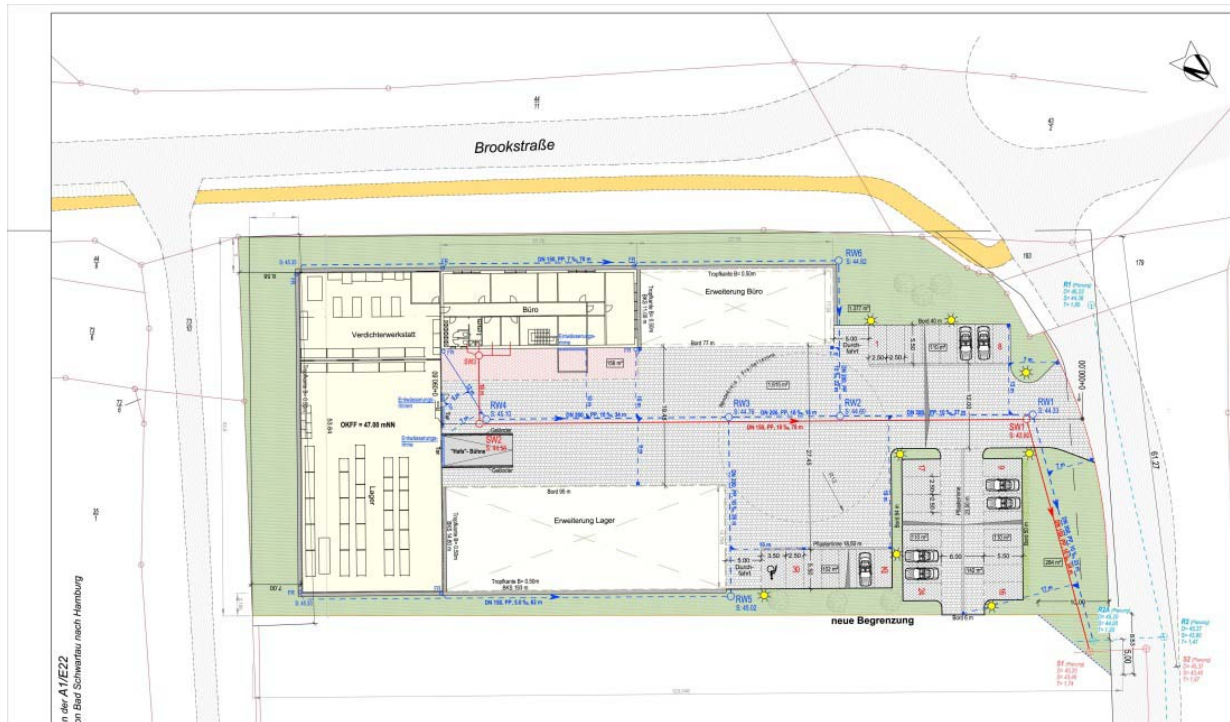

NEWS / ARCTOS informiert

ARCTOS Industriekälte AG verlagert Betriebsstätte von 21509 Glinde nach 22145 Braak / Stapelfeld, Bergkoppel 2

Im Juni 2016 hat die ARCTOS Industriekälte AG das neue Betriebsgelände in 22145 Braak, Bergkoppel 2 in direkter Nähe BAB A1 / Abfahrt Stapelfeld bezogen.

Bild 2: Satellitenansicht der Betriebsstätte in 22145 Braak, Quelle: Google earth (25.10.2017)

Bild 3: Lageplan in 22145 Braak

Aufgabe des Standortes in Braak ist die Planung und der Bau von industriellen Kälteanlagen, speziell in der Nahrungsmittel- und Getränkeindustrie. Des Weiteren der Handel mit Ersatzteilen und die turnusmäßige Instandsetzung von Kälteverdichteraggregaten verschiedenster Triebwerkshersteller.

Ziel der Verlagerung war die Schaffung von zeitgerechten und modernen Arbeitsplätzen, insbesondere im Werkstatt- und Lagerbereich.

Durch die Vergrößerung der Betriebsfläche wurde die Voraussetzung für neue Arbeitsplätze geschaffen.

Bild 4: Gebäudeansicht von der Brookstraße in 22145 Braak

Durch die Anordnung der Gebäude auf einer Grundstücksfläche von 6.500m² steht für zukünftige Erweiterungen ausreichend Entwicklungsfläche zur Verfügung.