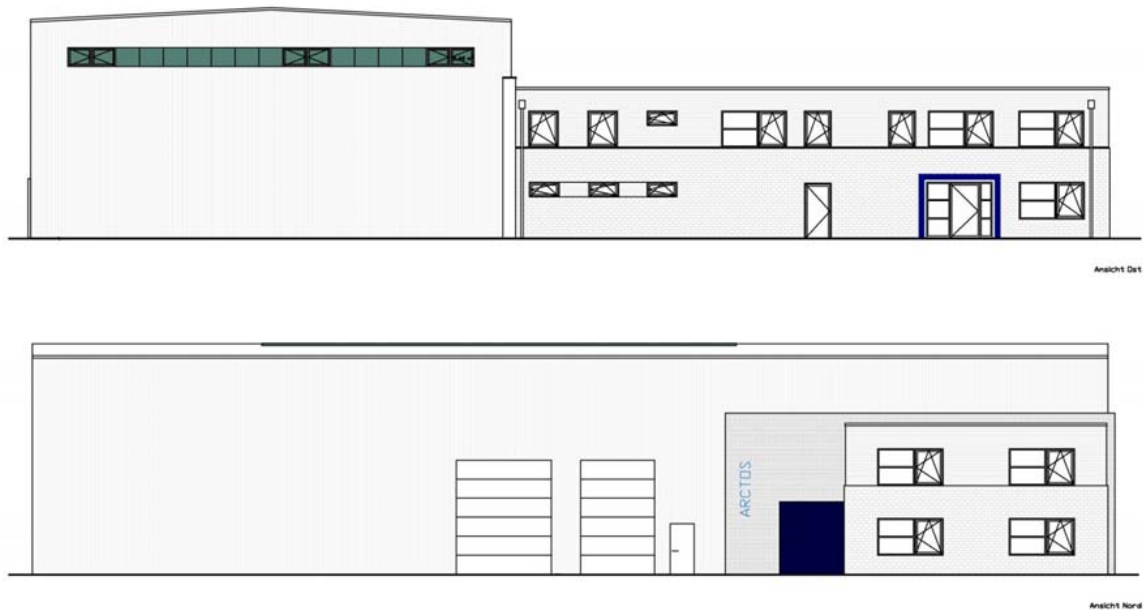

NEWS / ARCTOS informiert

ARCTOS Industriekälte AG verlagert Betriebsstätte von 21509 Glinde nach 22145 Braak / Stapelfeld, Bergkoppel 2

Im Juni 2016 hat die ARCTOS Industriekälte AG das neue Betriebsgelände in 22145 Braak, Bergkoppel 2 in direkter Nähe BAB A1 / Abfahrt Stapelfeld bezogen.

Bild 1: Gebäudeansicht in 22145 Braak

Die Errichtung der Betriebsstätte in Braak (Ersatz für Mietflächen in Glinde) wurde durch die Investitionsbank Schleswig-Holstein über die Förderung aus dem Landesprogramm Wirtschaft (2014 - 2020) mit Mitteln des Europäischen Fonds für regionale Entwicklung (EFRE) unterstützt.

Ziel der Verlagerung war die Schaffung von zeitgerechten und modernen Arbeitsplätzen, insbesondere im Werkstatt- und Lagerbereich.

Durch die Vergrößerung der Betriebsfläche wurde die Voraussetzung für neue Arbeitsplätze geschaffen.

Bild 4: Gebäudeansicht von der Brookstraße in 22145 Braak

Durch die Anordnung der Gebäude auf einer Grundstücksfläche von 6.500m² steht für zukünftige Erweiterungen ausreichend Entwicklungsfläche zur Verfügung.